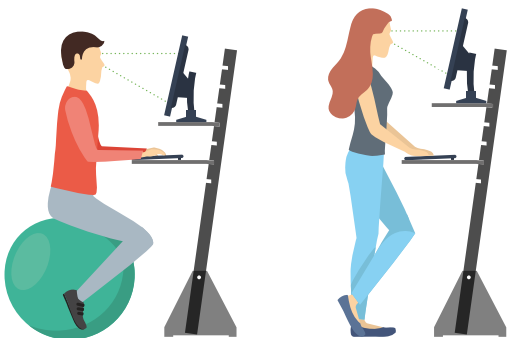

Unser **heppeler** desk
ist als Design beim
Deutschen Patent- und
Markenamt eingetragen.

heppeler desk
by heppeler wohnkultur

Der **heppeler** desk vereint als multifunktionales Möbel den klassischen Schreibtisch mit dem Stehpult und erlaubt dadurch eine abwechslungsreiche und ergonomische Haltung beim Arbeiten.

Seine beiden flexibel justierbaren Tischplatten ermöglichen eine aufrechte Haltung im Sitzen und Stehen und lassen sich problemlos anpassen.

Der **heppeler** desk ist in den Grundfarben schwarz und beige erhältlich, bei den Steckelementen haben Sie die Wahl aus unterschiedlichen, exklusiven Farben.