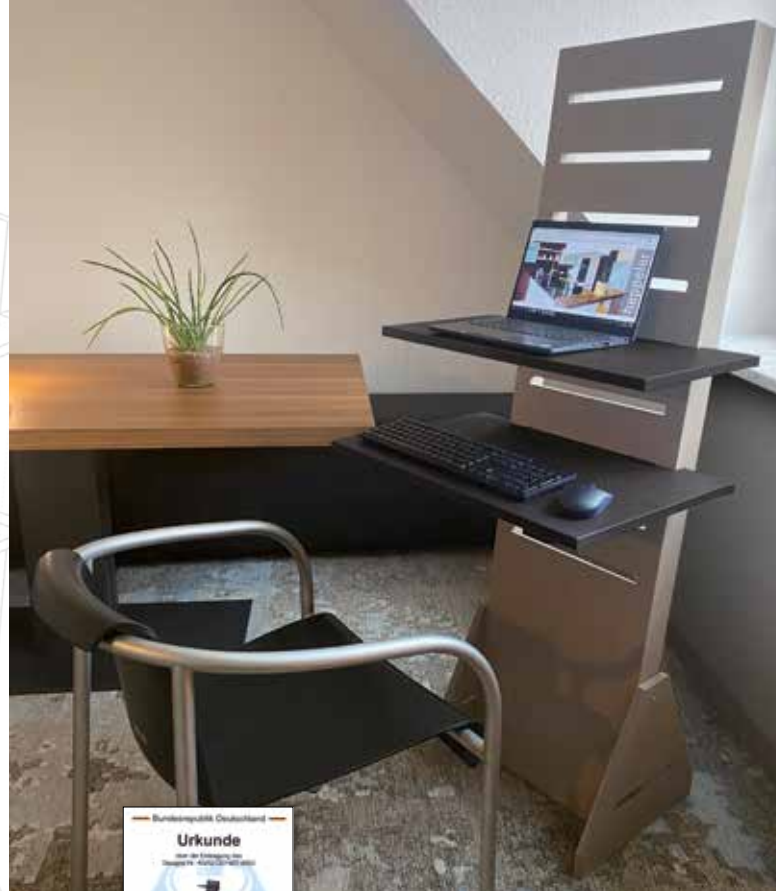

multifunktional ergonomisch platzsparend nachhaltig

heppeler desk - der neue Multifunktionsstisch
aus der heppeler Manufaktur.

Ob für Schule, Studium oder Home Office, der **heppeler** desk bietet einen festen Platz, an dem Sie sich vollkommen auf Ihre Tätigkeit konzentrieren können. Das Arbeiten in gebückter Haltung gehört damit der Vergangenheit an und die Mischung aus Stehen und Sitzen steigert, bei gleichzeitiger Entlastung des Rückens, Ihre Produktivität.

Mit seiner schlanken, zeitlosen Form findet der **heppeler** desk zudem überall Platz und wird zum Blickfang in Ihrem Zuhause.

Nachhaltigkeit hat für uns Priorität, deshalb stammt das Material für den **heppeler** desk aus nachhaltig bewirtschafteten und sorgfältig kontrollierten Quellen.

Unser **heppeler** desk
ist als Design beim
Deutschen Patent- und
Markenamt eingetragen.

heppeler desk
by heppeler wohnkultur

Der **heppeler** desk vereint als multifunktionales Möbel den klassischen Schreibtisch mit dem Stehpult und erlaubt dadurch eine abwechslungsreiche und ergonomische Haltung beim Arbeiten.

Seine beiden flexibel justierbaren Tischplatten ermöglichen eine aufrechte Haltung im Sitzen und Stehen und lassen sich problemlos anpassen.

Der **heppeler** desk ist in den Grundfarben schwarz und beige erhältlich, bei den Steckelementen haben Sie die Wahl aus unterschiedlichen, exklusiven Farben.